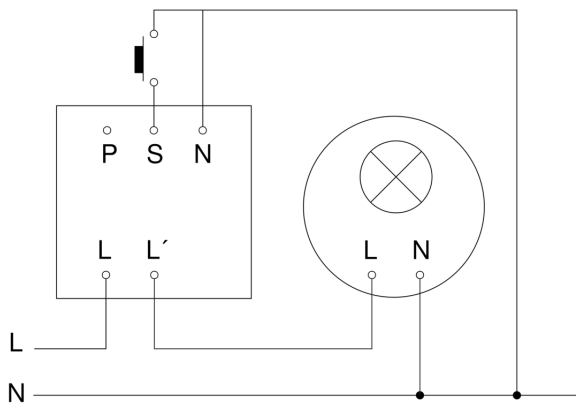

# IR Quattro HD 24m

COM1 - Unterputz weiß  
EAN 4007841 002794  
Art.-Nr. 002794

## Schaltplan Master