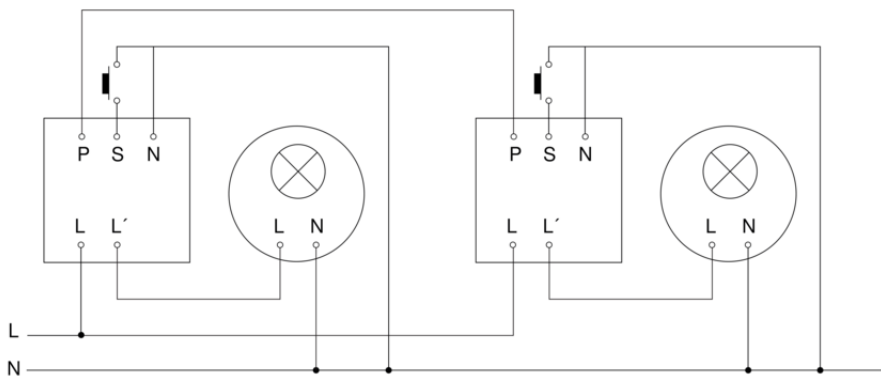

Schaltplan Master-Master Vernetzung